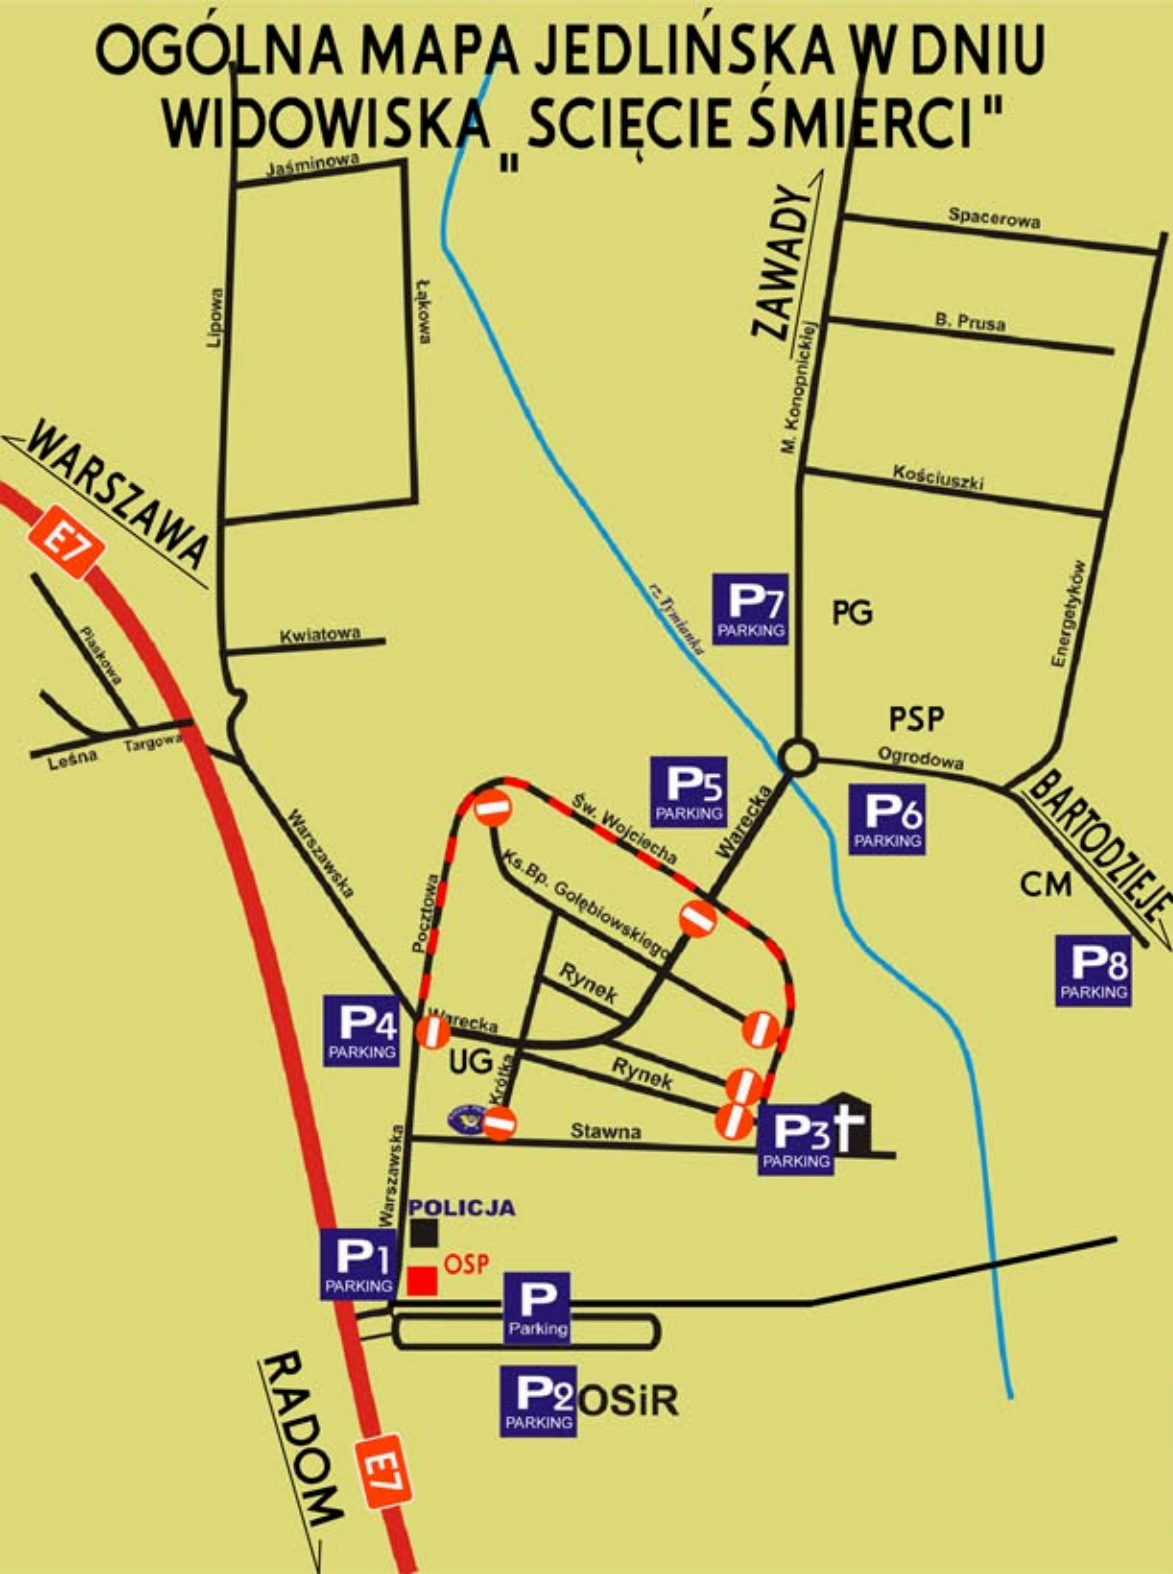

OGÓLNA MAPA JEDLIŃSKA W DNIU WIDOWISKA "SCIĘCIE ŚMIERCI"

OZNACZENIA

- P1 - Parking plac targowy wjazd od ul. Warszawskiej
- P2 - Parking OSiR wjazd od ul. Warszawskiej i E7
- P3 - Parking przy Kościele, wjazd od ul. Stawnej i Południowej Obwodnicy Jedlińska
- P4 - Parking przy budynku Turysty, wjazd od ul. Warszawskiej
- P5 - Parking przy Ośrodku Zdrowia, wjazd od ul. Św. Wojciecha i ul. Wareckiej
- P6 - Parking przy PSP w Jedlińsku, wjazd od ul. Ogrodowej
- P7 - Parking przy PG w Jedlińsku, wjazd od ul. Konopnickiej
- P8 - Parking przy cmentarzu - ul. Ogrodowa
- UG - Budynek Urzędu Gminy
- PSP - Szkoła Podstawowa w Jedlińsku
- PG - Publiczne Gimnazjum w Jedlińsku
- CM - Cmentarz

- ulice zamknięte na czas imprezy

- trasa objazdu do ul. Wareckiej (kier. Zawady i Bartodzieje)

ORGANIZATORZY:

GMINA
JEDLIŃSK

GMINNE CENTRUM KULTURY
I KULTURY FIZYCZNEJ
W JEDLIŃSKU